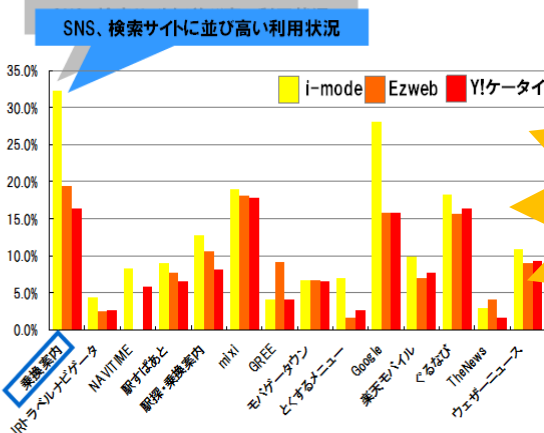

専用端末不要！
導入コスト不要！

● 月間総利用者(UU)数

※09年9月～10年10月調査

約592万人

● 乗換案内の主な機能

- ①乗換案内
出発駅、到着駅間の経路を実際のダイヤで表示します
- ②終電乗換案内
出発駅、到着駅間の経路で、最終のダイヤを表示します
- ③時刻表
指定された駅の時刻表を表示します
- ④終電時刻表
指定された駅の終電までの時刻表を表示します
- ⑤空路時刻表
指定された空港間の時刻、便名を表示します
- ⑥新幹線時刻表
指定された新幹線の駅時刻を表示します

▲TOP画面

● 月間総PV数

※10年1月～10年12月調査

約2億2,250万PV

● サイト利用率の比較

※3ヶ月以内利用経験者

※出典元: Video Research Interactive社09年1月調査
 ※サイト利用率の比較: NAVITIMEサイト、キャリアEzwebの調査データ無し

乗換案内
クーポン

巨大携帯サイトで
移動中の方にPR！

ジャンル豊富。
多種サービス対応。
複数券種もOK！

◇多彩なクーポンジャンル

- | | |
|----------|----------|
| ①日帰り温泉 | ⑦飲食店・グルメ |
| ②テーマパーク | ⑧お土産店 |
| ③動物園・水族館 | ⑨スポーツ・体験 |
| ④美術館 | ⑩船・クルーズ |
| ⑤植物園・公園 | ⑪乗り物・駐車場 |
| ⑥博物館 | ⑫ホテル |